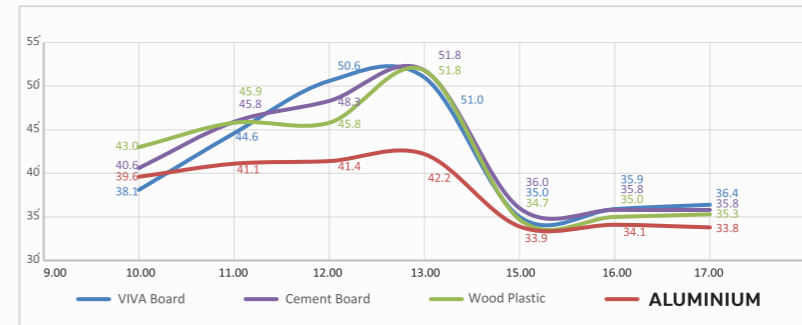

ADJUSTER

หมดปัญหาเรื่องพื้นไม่เต๊ะระดับ ด้วยตัวปรับพื้นสามารถ ปรับระดับได้ตามต้องการ (ปรับได้สูงถึง 10 ซม.)

WOOD GRAIN COLOR

ฟิล์มลายไม้จากประเทศ ITALY
ทนทานต่อแสงยูวี มีผิวสัมผัส Metallic Texture
สีและลายไม้ลอกหล่อนาน 10 ปี

เหมือนไม้จริง สักยาวนานกว่า
ดูแลรักษาง่ายที่สุด

VACATION

“ พื้นริมน้ำ สระว่ายน้ำ POOL VILLA บ้านพักตากอากาศ
คงความสวยงามและไม่อยู่เสมอ ”

- ไม่ดูดซับน้ำ
- ไม่บิดงอ
- สีสวย ทนทาน นาน 10 ปี
- เป็นมิตรกับสิ่งแวดล้อม
- ไม่สั่น
- กันไฟ
- กันสึกกร่อน
- กันขีดข่วน
- น้ำหนักเบา
- ไม่สะสมความร้อน

กราฟแสดงการสะสมความร้อนของวัสดุแต่ละชนิด

*เริ่มทดสอบตั้งแต่วันที่ 10.00 - 17.00 น. ในสภาวะแดดร้อนจัด

กราฟแสดงการระบายความร้อนภายใน 30 นาทีของวัสดุแต่ละชนิด

*ทดสอบโดยการนำวัสดุไปรับแสงแดดนาน 1 ชม. 12.00 - 13.00 น. จากนั้นนำเข้ามาเพื่อทดสอบการระบายความร้อนภายใน 30 นาที และวัดอุณหภูมิทุก 5 นาที