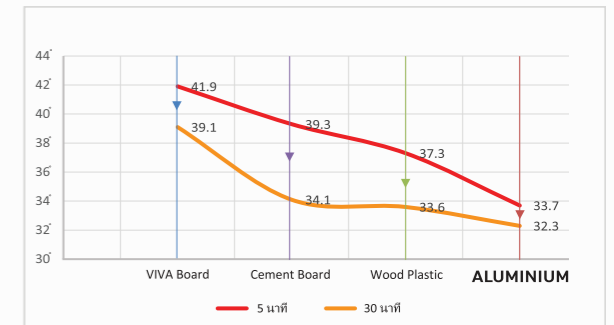

ADJUSTER

หมดปัญหาเรื่องพื้นไม่เต๊ะระดับ ด้วยตัวปรับพื้นสามารถ ปรับระดับได้ตามต้องการ (ปรับได้สูงถึง 10 ซม.)

WOOD GRAIN COLOR

ฟิล์มลายไม้จากประเทศ ITALY
ทนทานต่อแสงยูวี มีผิวสัมผัส Metallic Texture
สีและลายไม้ลอกหล่อนาน 10 ปี

เหมือนไม้จริง สักยาวนานกว่า
ดูแลรักษาง่ายที่สุด

VACATION

“ พื้นริมน้ำ สระว่ายน้ำ POOL VILLA บ้านพักตากอากาศ
คงความสวยงามและไม่อยู่เสมอ ”

- ไม่ดูดซับน้ำ
- ไม่บิดงอ
- สีสวย ทนทาน นาน 10 ปี
- เป็นมิตรกับสิ่งแวดล้อม
- ไม่สั่น
- กันไฟ
- กันสึกกร่อน
- กันขีดข่วน
- น้ำหนักเบา
- ไม่สะสมความร้อน

กราฟแสดงการสะสมความร้อนของวัสดุแต่ละชนิด

*เริ่มทดสอบตั้งแต่วันที่ 10.00 - 17.00 น. ในสภาวะแดดร้อนจัด

กราฟแสดงการระบายความร้อนภายใน 30 นาทีของวัสดุแต่ละชนิด

*ทดสอบโดยการนำวัสดุไปรับแสงแดดนาน 1 ชม. 12.00 - 13.00 น. จากนั้นนำเข้ามาเพื่อทดสอบการระบายความร้อนภายใน 30 นาที และวัดอุณหภูมิทุก 5 นาที