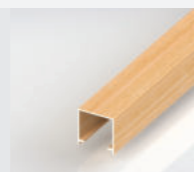

1 CURVE DESIGN

เคิร์ฟ ดีไซน์

2 SQUARE DESIGN

สแควร์ ดีไซน์

3 SQUARE - LED DESIGN

สแควร์ แอลอีดี ดีไซน์

INSTALLATION

วิธีการติดตั้ง

EXTERIOR & INTERIOR DESIGN

สามารถใช้ตกแต่งได้ทั้ง
ภายในและภายนอก

CUSTOM DESIGN

สลับความหนาและสีเส้นได้
ด้วยระบบสแนป

LED DESIGN

สามารถใช้งานร่วมกับไฟ LED ได้

EASY TO INSTALL

ติดตั้งง่าย รวดเร็ว
และน้ำหนักเบา

ทนแดด ทนฝน สีและลายไม้ชัดเจน
ไม่ต้องมีรอบทาสีใหม่

U-WALL 1x1 นิ้ว

U-WALL 1x2 นิ้ว

U-WALL 1x4 นิ้ว

U-WALL โค้ง

ฐาน U-WALL 2 นิ้ว

ฐาน U-WALL

ฐาน U-WALL ฟ้ามุม