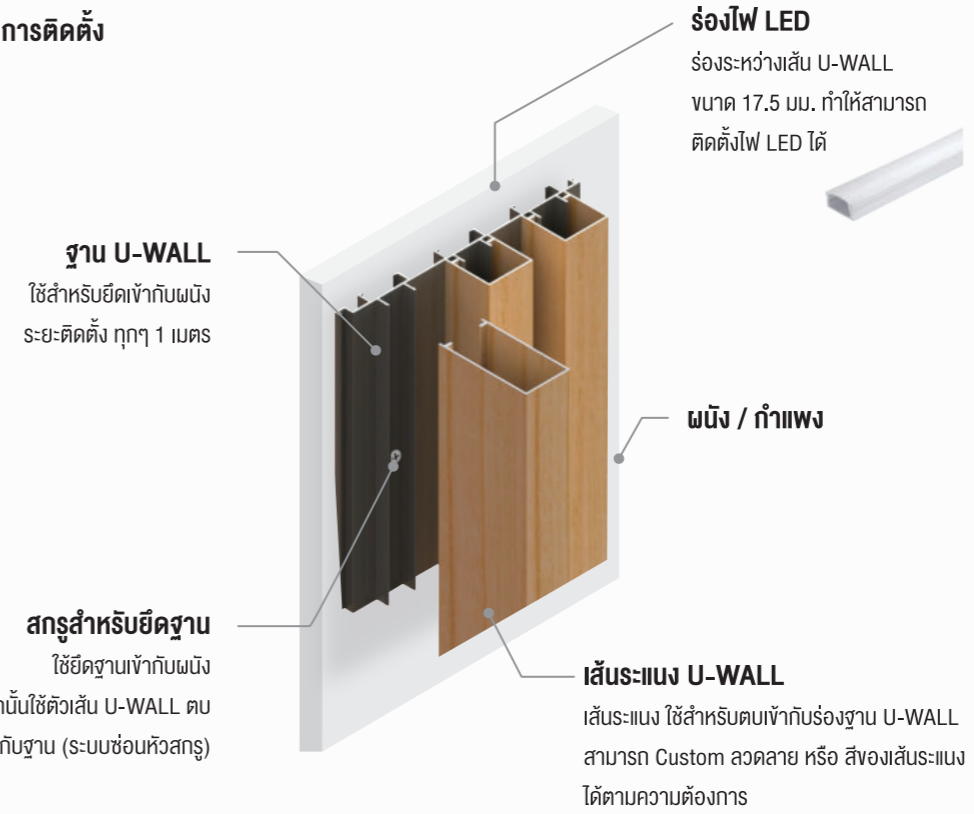

1 CURVE DESIGN

เคิร์ฟ ดีไซน์

2 SQUARE DESIGN

สแควร์ ดีไซน์

3 SQUARE - LED DESIGN

สแควร์ แอลอีดี ดีไซน์

INSTALLATION

วิธีการติดตั้ง

EXTERIOR & INTERIOR DESIGN

สามารถใช้ตกแต่งได้ทั้ง
ภายในและภายนอก

CUSTOM DESIGN

สลับความหนาและสีเส้นได้
ด้วยระบบสแนป

LED DESIGN

สามารถใช้งานร่วมกับไฟ LED ได้

EASY TO INSTALL

ติดตั้งง่าย รวดเร็ว
และน้ำหนักเบา

ทนแดด ทนฝน สีและลายไม้ชัดเจน
ไม่ต้องมีรอบทาสีใหม่

U-WALL 1x1 นิ้ว

U-WALL 1x2 นิ้ว

U-WALL 1x4 นิ้ว

U-WALL โค้ง

ฐาน U-WALL 2 นิ้ว

ฐาน U-WALL

ฐาน U-WALL ฟ้ามุม