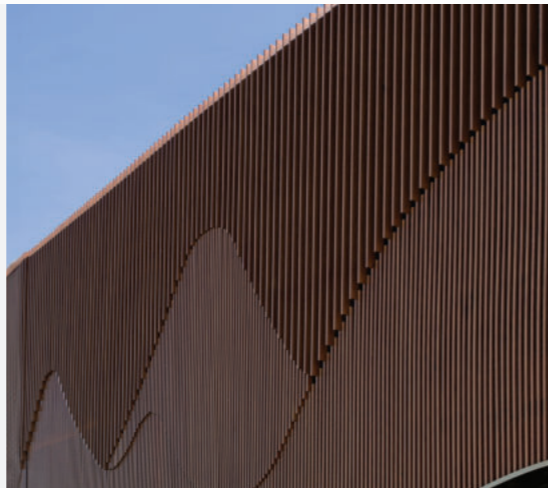

FACADE

ฟาซาดอลูมิเนียม สำหรับตกแต่งกำแพงและอาคารสูง โดดเด่นด้วยระบบซ่อนสกรู มีน้ำหนักเบา สามารถปรับแต่งได้หลากหลายดีไซน์ โดยการสลับรูปแบบการเรียงกล่องอลูมิเนียม หรือการสลับสีของอลูมิเนียม ทำให้ลงตัวเข้ากับตัวบ้านและอาคาร สามารถกันความร้อนเข้าสู่ตัวบ้านได้เป็นอย่างดี มีความแข็งแรง ไม่เป็นสนิมและอายุการใช้งานยาวนาน ฟาซาดอลูมิเนียม จึงเป็นวัสดุที่นิยมใช้ในการตกแต่งภายนอกอาคารในปัจจุบัน

1 MOUNTAIN DESIGN

เม้าท์เทนดีไซน์

2 WOOD DESIGN

วูด ดีไซน์

3 RAIN DESIGN

เรน ดีไซน์

4 WAVE DESIGN

เวฟ ดีไซน์

ฟาซาดอลูมิเนียม ระบบซ่อนสกรู

งานประกอบเรียบร้อยไม่เห็นหัวสกรู น้ำหนักเบา กนแดด ทนฝน ไม่เป็นสนิม

INSTALLATION

วิธีการติดตั้ง