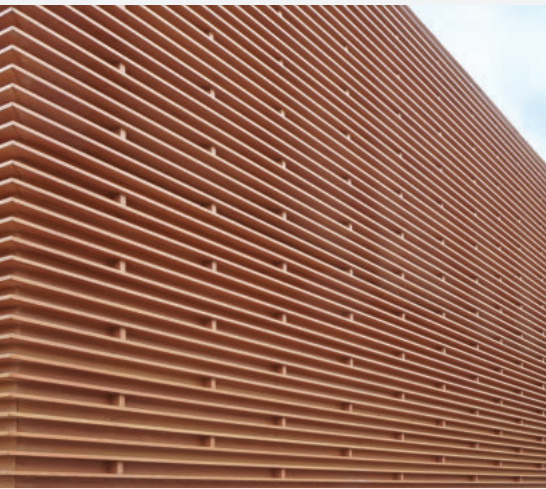

2 WOOD DESIGN

วูด ดีไซน์

3 RAIN DESIGN

เรน ดีไซน์

4 WAVE DESIGN

เวฟ ดีไซน์