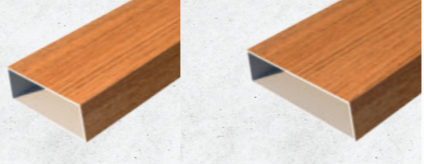

FACADE

ฟาซาดอลูมิเนียม สำหรับตกแต่งกำแพงและอาคารสูง โดดเด่นด้วยระบบซ่อนสกรู มีน้ำหนักเบา สามารถปรับแต่งได้หลากหลายดีไซน์ โดยการสลับรูปแบบการเรียงกล่องอลูมิเนียม หรือการสลับสีของอลูมิเนียม ทำให้ลงตัวเข้ากับตัวบ้านและอาคาร สามารถกันความร้อนเข้าสู่ตัวบ้านได้เป็นอย่างดี มีความแข็งแรง ไม่เป็นสนิมและอายุการใช้งานยาวนาน ฟาซาดอลูมิเนียม จึงเป็นวัสดุที่นิยมใช้ในการตกแต่งภายนอกอาคารในปัจจุบัน

1 MOUNTAIN DESIGN

เม้าท์เทนดีไซน์

2 WOOD DESIGN

วูด ดีไซน์

3 RAIN DESIGN

เรน ดีไซน์

4 WAVE DESIGN

เวฟ ดีไซน์

ฟาซาดอลูมิเนียม ระบบซ่อนสกรู

งานประกอบเรียบร้อยไม่เห็นหัวสกรู น้ำหนักเบา กนแดด ทนฝน ไม่เป็นสนิม

INSTALLATION

วิธีการติดตั้ง