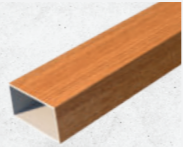

2 WOOD DESIGN

วูด ดีไซน์

3 RAIN DESIGN

เรน ดีไซน์