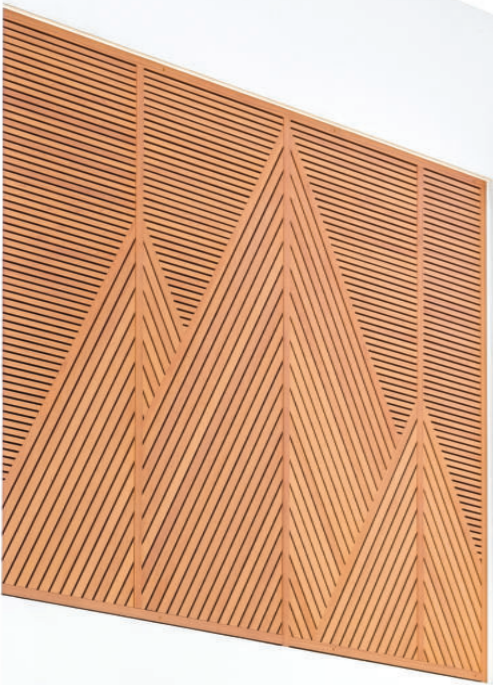

# FACADE

ฟาซาดอลูมิเนียม สำหรับตกแต่งกำแพงและอาคารสูง โดดเด่นด้วยระบบซ่อนสกรู มีน้ำหนักเบา สามารถปรับแต่งได้หลากหลายดีไซน์ โดยการสลับรูปแบบการเรียงกล่องอลูมิเนียม หรือการสลับสีของอลูมิเนียม ทำให้ลงตัวเข้ากับตัวบ้านและอาคาร สามารถกันความร้อนเข้าสู่ตัวบ้านได้เป็นอย่างดี มีความแข็งแรง ไม่เป็นสนิมและอายุการใช้งานยาวนาน ฟาซาดอลูมิเนียม จึงเป็นวัสดุที่นิยมใช้ในการตกแต่งภายนอกอาคารในปัจจุบัน