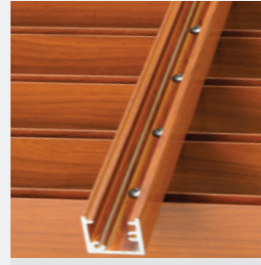

## ฟาซาดอลูมิเนียม ระบบซ่อนสกรู

งานประกอบเรียบร้อยไม่เห็นหัวสกรู น้ำหนักเบา กนแดด ทนฝน ไม่เป็นสนิม

ซ่อนสกรูในร่องตัวยู

ใช้ฝาตบปิดเก็บงาน

ปรับได้หลาย Design

มีฝาปิดอลูมิเนียม ขนาดตามกล่อง หัว-ท้ายสี่เดียวกับชิ้นงาน