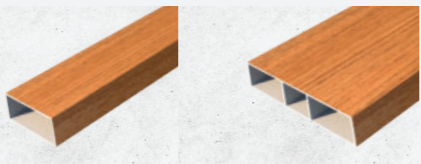

4 WAVE DESIGN

เวฟ ดีไซน์