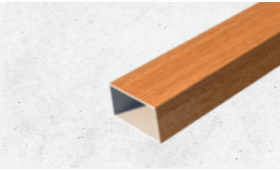

FACADE

ฟาซาดอลูมิเนียม สำหรับตกแต่งกำแพงและอาคารสูง โดดเด่นด้วยระบบซ่อนสกรู มีน้ำหนักเบา สามารถปรับแต่งได้หลากหลายดีไซน์ โดยการสลับรูปแบบการเรียงกล่องอลูมิเนียม หรือการสลับสีของอลูมิเนียม ทำให้ลงตัวเข้ากับตัวบ้านและอาคาร สามารถกันความร้อนเข้าสู่ตัวบ้านได้เป็นอย่างดี มีความแข็งแรง ไม่เป็นสนิมและอายุการใช้งานยาวนาน ฟาซาดอลูมิเนียม จึงเป็นวัสดุที่นิยมใช้ในการตกแต่งภายนอกอาคารในปัจจุบัน

1 MOUNTAIN DESIGN

เม้าท์เทนดีไซน์

2 WOOD DESIGN

วูด ดีไซน์

3 RAIN DESIGN

เรน ดีไซน์

4 WAVE DESIGN

เวฟ ดีไซน์

ฟาซาดอลูมิเนียม ระบบซ่อนสกรู

งานประกอบเรียบร้อยไม่เห็นหัวสกรู น้ำหนักเบา กนแดด ทนฝน ไม่เป็นสนิม

INSTALLATION

วิธีการติดตั้ง