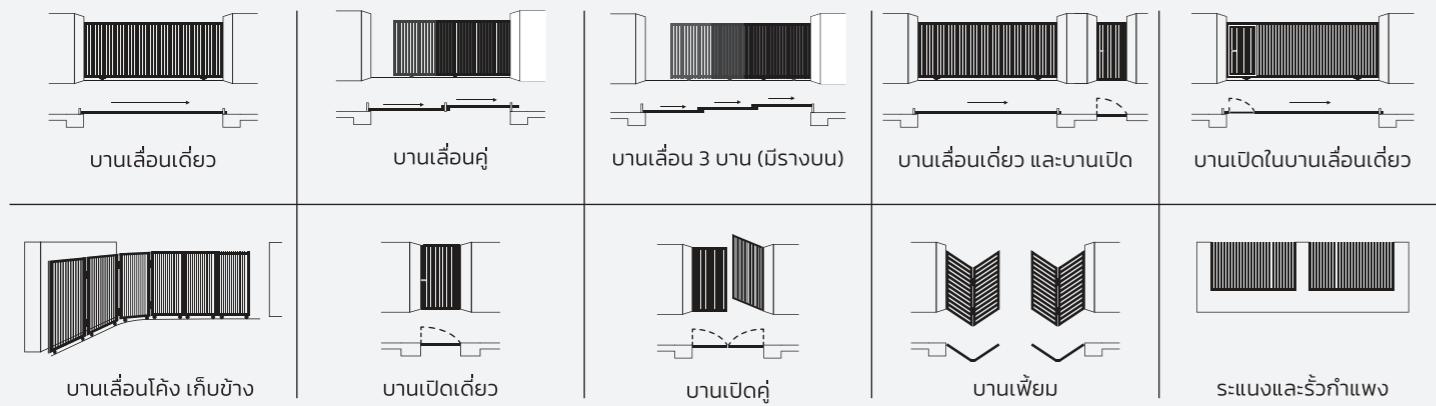

SHOWROOM ALUFENCE

64/161 ถนน ราชพฤกษ์ ต.อ้อมเกร็ด อ.ปากเกร็ด จ.นนทบุรี 11120

64/161 Ratchaphruek Road, Om Kret Subdistrict, Pak Kret District, Nonthaburi 11120

GATE & FENCE

ประตูรั้วอลูมิเนียม มีให้เลือกหลากหลายสไตล์ และยังสามารถออกแบบลายรั้วให้เหมาะสมกับตัวบ้านได้ ตอบโจทย์คนรักบ้าน ทั้งในเรื่องของสี และการใช้งาน รูปแบบการเปิด-ปิด เคลื่อนย้าย น้ำหนักเบา ปลอดภัย ล้อไม่ตกแรง สามารถใช้งานร่วมกับมอเตอร์ไฟฟ้าได้ สั่งงานเปิด-ปิดผ่านรีโมท / WiFi ได้ และยังสามารถทำตามแบบที่ลูกค้าต้องการได้

1 Random Design

DESIGN OPTIONS

2 Standard Design

3 Black Design

4 Switch Design

5 Lighting Design

6 Melody Design

7 Twin Design

8 Piano Design

9 High Piano Design

10 Triple through Design

11 Thin Design

12 Railroad Design

13 Cross Line Design

14 Barcode Design