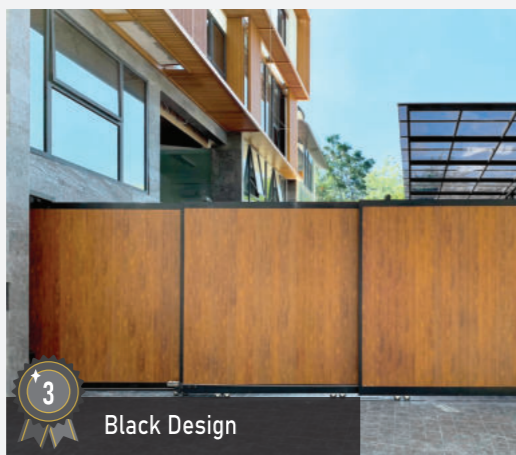

SHOWROOM ALUFENCE

64/161 ถนน ราชพฤกษ์ ต.อ้อมเกร็ด อ.ปากเกร็ด จ.นนทบุรี 11120

64/161 Ratchaphruek Road, Om Kret Subdistrict, Pak Kret District, Nonthaburi 11120

GATE & FENCE

ประตูรั้วอลูมิเนียม มีให้เลือกหลากหลายสไตล์ และยังสามารถออกแบบลายรั้วให้เหมาะสมกับตัวบ้านได้ ตอบโจทย์คนรักบ้าน ทั้งในเรื่องของสี และการใช้งาน รูปแบบการเปิด-ปิด เคลื่อนย้าย น้ำหนักเบา ปลอดภัย ล้อไม่ตกแรง สามารถใช้งานร่วมกับมอเตอร์ไฟฟ้าได้ สั่งงานเปิด-ปิดผ่านรีโมท / WiFi ได้ และยังสามารถทำตามแบบที่ลูกค้าต้องการได้

1 Random Design

DESIGN OPTIONS

2 Standard Design

3 Black Design

4 Switch Design

5 Lighting Design

6 Melody Design

7 Twin Design

8 Piano Design

9 High Piano Design

10 Triple through Design

11 Thin Design

12 Railroad Design

13 Cross Line Design

14 Barcode Design