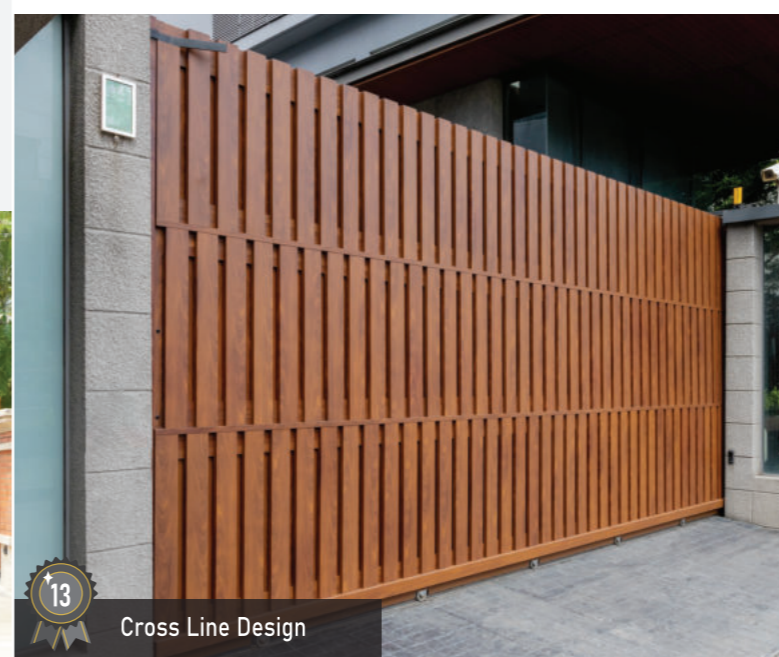

SHOWROOM ALUFENCE

64/161 ถนน ราชพฤกษ์ ต.อ้อมเกร็ด อ.ปากเกร็ด จ.นนทบุรี 11120

64/161 Ratchaphruek Road, Om Kret Subdistrict, Pak Kret District, Nonthaburi 11120

GATE & FENCE

ประตูรั้วอลูมิเนียม มีให้เลือกหลากหลายสไตล์ และยังสามารถออกแบบลายรั้วให้เหมาะสมกับตัวบ้านได้ ตอบโจทย์คนรักบ้าน ทั้งในเรื่องของสี และการใช้งาน รูปแบบการเปิด-ปิด เคลื่อนย้าย น้ำหนักเบา ปลอดภัย ล้อไม่ตกแรง สามารถใช้งานร่วมกับมอเตอร์ไฟฟ้าได้ สั่งงานเปิด-ปิดผ่านรีโมท / WiFi ได้ และยังสามารถทำตามแบบที่ลูกค้าต้องการได้

8 Piano Design

9 High Piano Design

10 Triple through Design

11 Thin Design

12 Railroad Design

13 Cross Line Design

14 Barcode Design